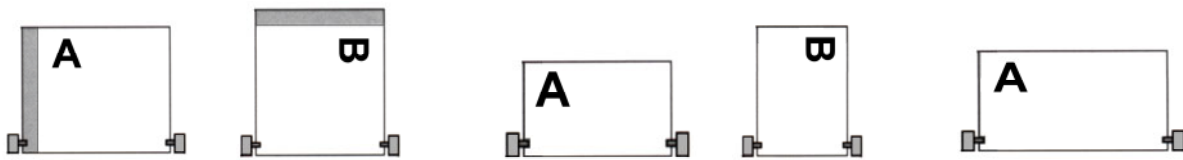

Maßtabelle Einbaubreite für Archivsystem ALPHA - ACRYL in mm							
Format	Variante	1-reihig	2-reihig	3-reihig	4-reihig	5-reihig	Höhe
CD / CD-ROM	A	164	318	472	626	780	124
CD / CD-ROM	B	147	284	421	558	695	142
DVD-Filmkassette	A	158	306	454	602	750	191
DVD-Filmkassette	B	213	416	619	822	-	135
CD-Slim (Maxi CD)	A	164	318	472	626	780	124
CD-Slim (Maxi CD)	B	147	284	421	558	695	142
MC	A	131	252	373	494	615	70
MC	B	92	174	256	338	420	109
Video	A	212	414	616	818	-	105

Varianten CD / CD-ROM / CD-Slim

Varianten MC

Video

Varianten DVD-Filmkassette

CD / DVD / MC

Video

## Hüllen - Abmessungen :

CD / CD ROM	142 x 125 x 10 mm
CD - Slim	142 x 125 x 5 mm
DVD - Filmkassette	192 x 135 x 15 mm
MC	109 x 70 x 17 mm
Video (Kartenhülle)	190 x 105 x 26 mm