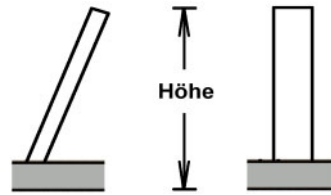

Maßtabelle Einbaubreite für Archivsystem ALPHA - ACRYL in mm							
Format	Variante	1-reihig	2-reihig	3-reihig	4-reihig	5-reihig	Höhe
CD / CD-ROM	A	164	318	472	626	780	124
CD / CD-ROM	B	147	284	421	558	695	142
DVD-Filmkassette	A	158	306	454	602	750	191
DVD-Filmkassette	B	213	416	619	822	-	135
CD-Slim (Maxi CD)	A	164	318	472	626	780	124
CD-Slim (Maxi CD)	B	147	284	421	558	695	142
MC	A	131	252	373	494	615	70
MC	B	92	174	256	338	420	109
Video	A	212	414	616	818	-	105

Varianten CD / CD-ROM / CD-Slim

Varianten MC

Video

Varianten DVD-Filmkassette

CD / DVD / MC

Video

## Hüllen - Abmessungen :

CD / CD ROM	142 x 125 x 10 mm
CD - Slim	142 x 125 x 5 mm
DVD - Filmkassette	192 x 135 x 15 mm
MC	109 x 70 x 17 mm
Video (Kartenhülle)	190 x 105 x 26 mm