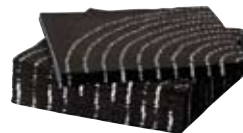

PE193883

SYNTES KONST Teller € 4,99. Ø 29 cm. Schwarz/weiß.

SYNTES KONST tiefer Teller € 2,99. Ø 22 cm. Weiß/schwarz.

SYNTES KONST Schüssel 2er-Satz € 1,99. Ø 9/7 cm. Weiß/schwarz.

SYNTES KONST Schüssel 2er-Satz € 2,99. Ø 14/12 cm. Weiß/schwarz.

Design: S. Sundling/S. Edholm/L. Ullenius.

PE197657

PE185737

PE185802

SYNTES KONST Teller € 8,99. 38x32 cm. Weiß/schwarz.

SYNTES KONST Schüssel 2er-Satz € 1,99. Ø 9/7 cm. Weiß/schwarz.

SYNTES KONST Schüssel 2er-Satz € 2,99. Ø 14/12 cm. Weiß/schwarz.

Design: S. Sundling/S. Edholm/L. Ullenius.

SYNTES KONST Papierserviette € 1,99 für 50 Stück. 33x33 cm. Weiß/schwarz.

SYNTES KONST Papierserviette € 1,99 für 50 Stück. 33x33 cm. Weiß/schwarz.

Design: S. Edholm/L. Ullenius.

PE196042

PE195771

PE196044

PE195772