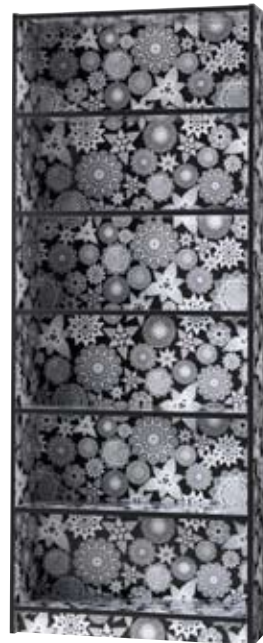

LERBERG & REXBO

PE191522

BILLY Bücherregal € 39,00.
80x202 cm. Schwarz/gemustert.
Design: Ellinor Portinson.