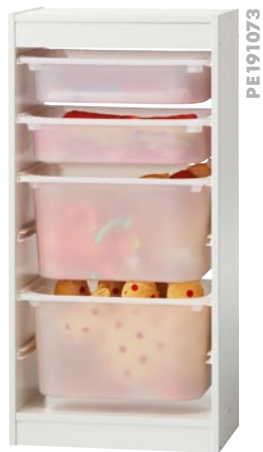

PE197621

BARNSLIG DANS Bettwäscheset für Gitterbett € 9,99.
110x125/35x55 cm. Bunt. Design: Eva Lundgreen.

PE197539

BARNSLIG PRICKAR Decke € 12,95.
90x90 cm. Rot. Design: Sissa Sundling.

PE191073

TROFAST Regalrahmen € 29,90.
46x94 cm. Weiß.