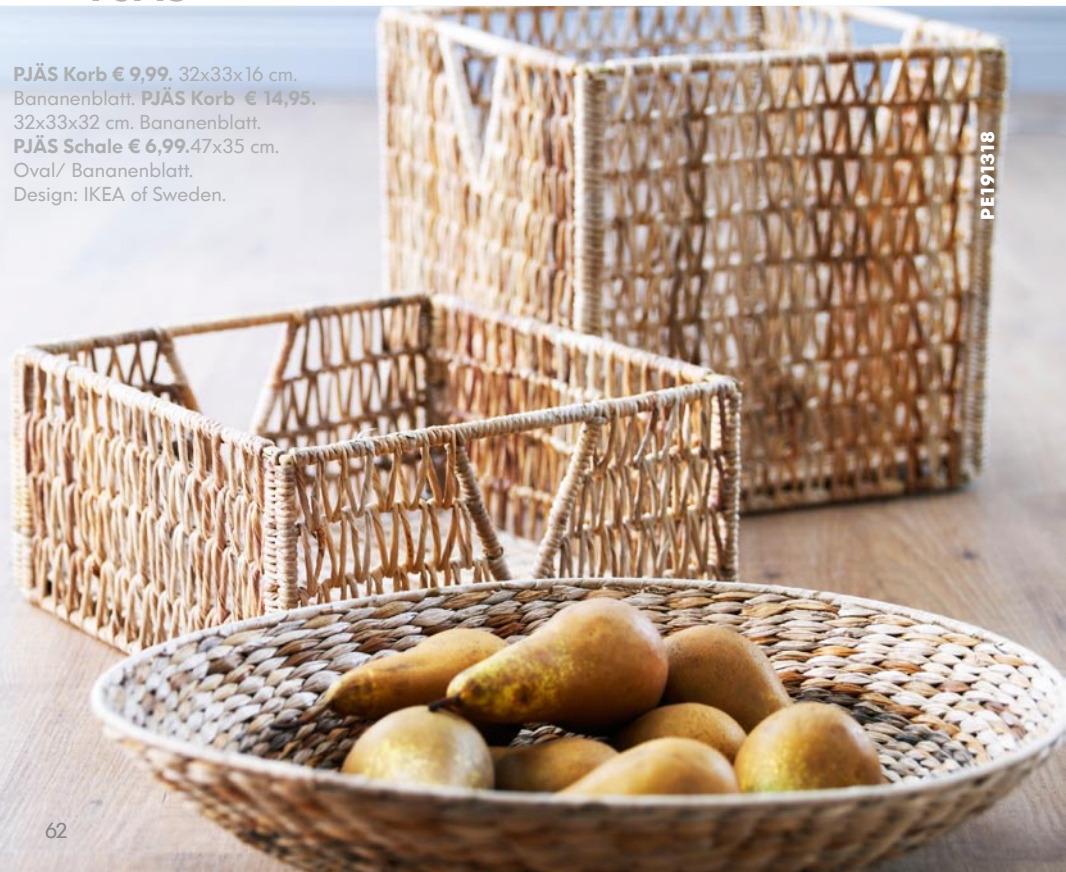

PJÄS

PJÄS Korb € 9,99. 32x33x16 cm.
Bananenblatt. **PJÄS Korb € 14,95.**
32x33x32 cm. Bananenblatt.
PJÄS Schale € 6,99. 47x35 cm.
Oval/ Bananenblatt.
Design: IKEA of Sweden.

PE191318