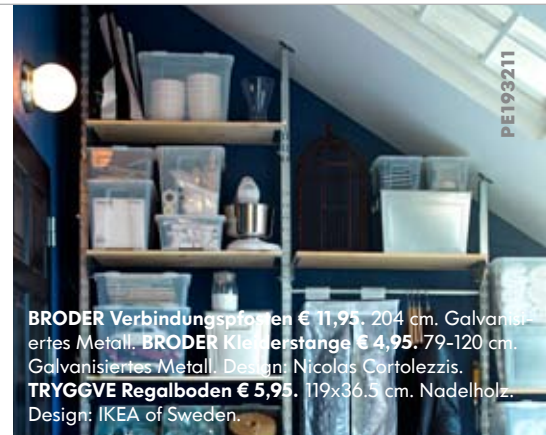

PE193211

BRODER Verbindungspfosten € 11,95. 204 cm. Galvanisiertes Metall. **BRODER Kleiderstange € 4,95.** 79-120 cm. Galvanisiertes Metall. Design: Nicolas Cortolezzis. **TRYGGVE Regalboden € 5,95.** 119x36,5 cm. Nadelholz. Design: IKEA of Sweden.