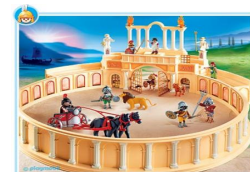

Playmobil 4270 Arena

Playmobil Römer Spor 4270 Arena
Playmobil Römer Spor 4270 Arena
..... Alles Rund um
die Römerzeit mit Legionären, Arena,
...

4270151201 ..... € 74,69
Internetpreis, inkl. 19% MwSt.