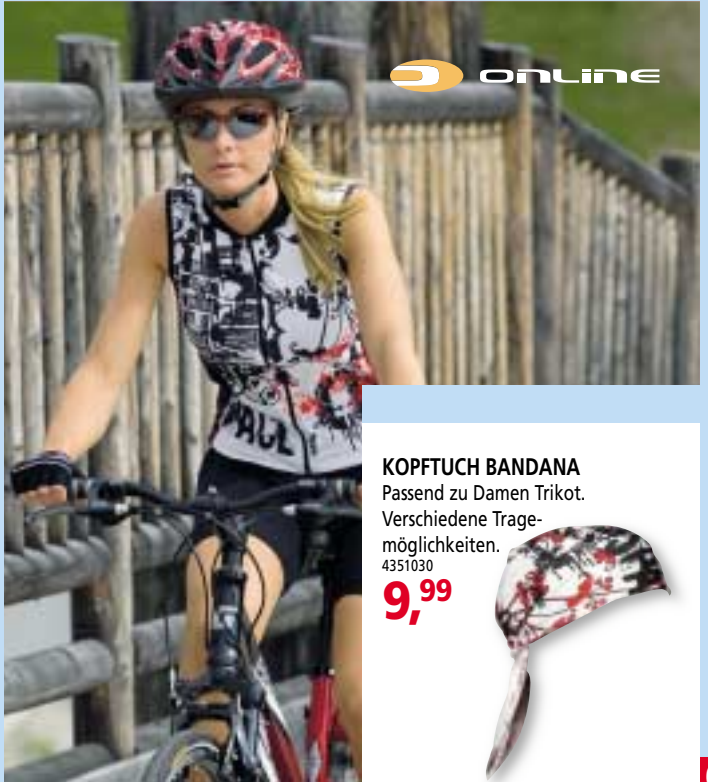

online

KOPFTUCH BANDANA

Passend zu Damen Trikot.
Verschiedene Tragemöglichkeiten.
4351030

9,99