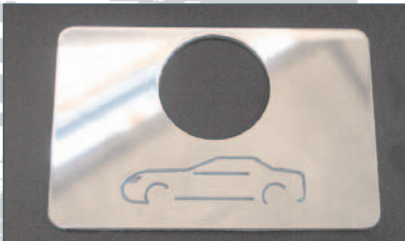

Art.Nr: MB-TPR
Chrom Design Türpin Rahmen
Chrome Design Pin Surrounds Preis: 17,- €
Price: 17,- €

Art.Nr: MB-TK
Chrom Design Tachoknöpfe
Chrome Design Odometer Buttons Preis: 16,- €
Price: 16,- €

Art.Nr: MB-R170HBG
Chrom Handbremsgriff
Chrome Handbrake Handle Preis: 99,- €
Price: 99,- €

Art.Nr: MB-R170TB
Chrom Türblenden
Chrome Door Covers Preis: 59,- €
Price: 59,- €

Art.Nr: MB-R170DDB
Chrom Design Defrosterdüsen
Chrome Design Air Vents Preis: 26,- €
Price: 26,- €

Art.Nr: MB-GR
Chrom Design Gurtführungen
Chrome Seat Belt Surrounds Preis: 31,- €
Price: 31,- €

Art.Nr: MB-R170BDS
Blende Dach+Spiegelverstellung
Cover Roof/Mirror Switch Preis: 24,- €
Price: 24,- €

Art.Nr: MB-R170BHS
Blende Griff Handschuhfach
Cover Glove Box Handle Preis: 29,- €
Price: 29,- €

Art.Nr: MB-R170BH
Blende HSF Silhouette SLK
Cover Glove Box Silhouette SLK Preis: 28,- €
Price: 28,- €