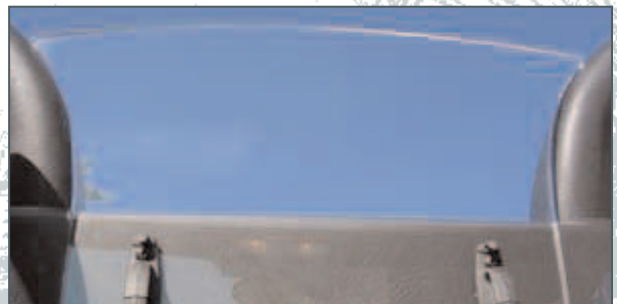

Art.Nr: MB-R170WSK Windschott klein Preis: 169,- €
Windstop small Price: 169,- €