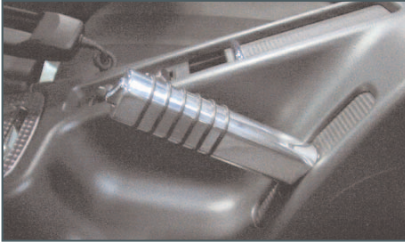

Art.Nr: MB-R170HBG
Chrom Handbremsgriff
Chrome Handbrake Handle Preis: 99,- €
Price: 99,- €