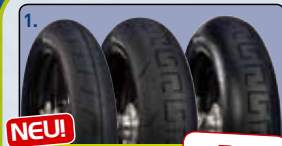

NEU! Maxxis Goldspeed Pre-Cut Supermoto Racing Rennreifen mit Strassenzulassung!

WIEDER LIEFERBAR AB JULI!

NEU!
Komplett Satz € 248,-

1. GOLDSPEED Supermoto PreCut Slicks

Mischung	Goldspeed Logo	VK Preis [incl. 16% MwSt]
RACING		
SLICK Precut 120/70-17	medium gelb	€ 109,00
SLICK Precut 160/60-17	medium gelb	€ 139,00
SLICK Precut 165/56-17	medium gelb	€ 139,00
STREET LEGAL		
SLICK Precut 120/80-17 E4 61H*	medium gelb	€ 109,00
SLICK Precut 160/60-17 E4 69H*	medium gelb	€ 139,00

2. GOLDSPEED Supermoto Rain

Mischung	Goldspeed Logo	VK Preis [incl. 16% MwSt]
RAIN 120/60-17	ultra soft rot	€ 99,00
RAIN 165/50-17	ultra soft rot	€ 129,00

Goldspeed Supermoto-Reifen, entwickelt und hergestellt in Zusammenarbeit mit