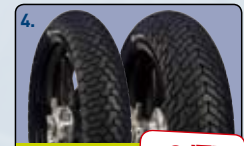

Komplett Satz ab € 175,-

Mischung

Goldspeed Logo

medium gelb	€ 99,00
soft blau	€ 99,00
soft blau	€ 109,00
medium gelb	€ 129,00
soft blau	€ 129,00
medium gelb	€ 129,00
soft blau	€ 129,00

Mischung

Goldspeed Logo

medium gelb	€ 90,00
soft blau	€ 90,00
medium gelb	€ 120,00
soft blau	€ 120,00
street silber	€ 75,00
street silber	€ 100,00

Lieferung über jeden Händler in Deutschland innerhalb von 48 Stunden mit UPS. Bis zu 4 Supermoto-Reifen nur € 9,50! (Max. 60 x 60 x 50 cm und max. 30 kg)