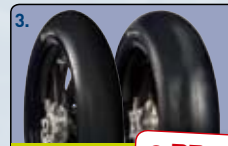

Komplett Satz ab € 228,-

3. GOLDSPEED Supermoto Slicks

SLICK 120/76-17	medium gelb	€ 99,00
SLICK 120/76-17	soft blau	€ 99,00
NEU! SLICK 125/80R420 16,5 ZOLL	soft blau	€ 109,00
SLICK 160/60-17	medium gelb	€ 129,00
SLICK 160/60-17	soft blau	€ 129,00
SLICK 165/56-17	medium gelb	€ 129,00
SLICK 165/56-17	soft blau	€ 129,00

4. GOLDSPEED Supermoto Intermediates*

INTERMEDIATE 120/70-17	medium gelb	€ 90,00
INTERMEDIATE 120/70-17	soft blau	€ 90,00
INTERMEDIATE 160/60-17	medium gelb	€ 120,00
INTERMEDIATE 160/60-17	soft blau	€ 120,00
INTERMEDIATE 120/70-17	street silber	€ 75,00
INTERMEDIATE 160/60-17	street silber	€ 100,00

* E4 Street Legal