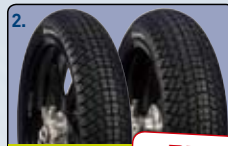

Komplett Satz ab € 228,-

Goldspeed Logo

Mischung	Goldspeed Logo	VK Preis [incl. 16% MwSt]
RAIN 120/60-17	ultra soft rot	€ 99,00
RAIN 165/50-17	ultra soft rot	€ 129,00